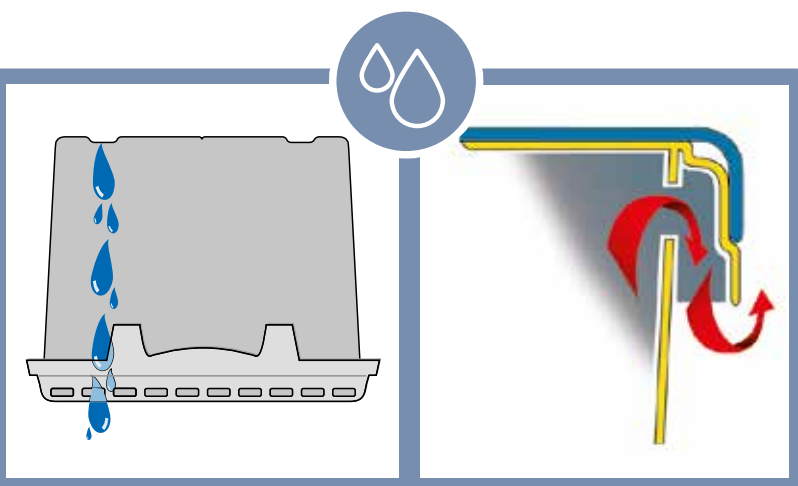

# Avantages de la FRIES BOX

## Adaptée au lave-vaisselle & pouvant être aérée

Les box transparentes de qualité alimentaire sont adaptés à l'usage du lave-vaisselle. En raison de la forme de la box et des fentes d'aération, l'eau s'écoule dans son intégralité. Les fentes d'aération servent de plus en plus à l'échange d'air permanent – également parfait pour des aliments frais.