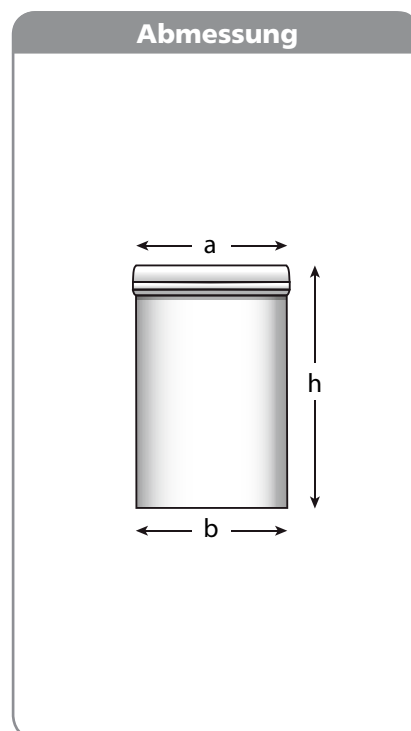

FRIES

Serie PE

RUNDDOSE 1 100 ml

Runddose 1100 ml | Serie PE

Übersicht			
Nennvolumen:	1100 ml		
Artikelbezeichnung:	DO1100PE		
Max. Füllvolumen:	1150 ml	± 5,0 %	
Abmessung (mit Deckel):	a 124 mm	± 2,0 %	
	b 113 mm	± 2,0 %	
	h 120 mm	± 2,0 %	
Material und Farbe:	Unterteil:	PE, natur	
	Deckel:	PE, natur	
	Bügel:	-----	
Gewicht:	Unterteil:	83 g	± 4,0 %
	Deckel:	20 g	± 7,5 %
	Bügel:	-----	
	Gesamt:	103 g	± 7,5 %
Max. bedruckbare Fläche:	Höhe:	-----	
	Länge:	-----	
Zulassung:		-----	
Leergutversand auf Palette (max. Höhe 200 cm):	60 Stk. im Karton, 16 Kartons auf EP		

Detailansicht	Vorteile
 <p>mit Deckel</p>  <p>Stapelbarkeit</p>	<ul style="list-style-type: none"> - Straffer Deckelsitz - Sehr robust - Glatte Innenfläche für gute Restentleerbarkeit - Stapelbar - kältebeständig bis -30 °